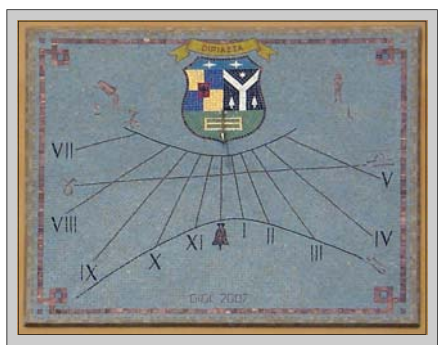

# Aiello - Festa delle Meridiane

Domenica 27 maggio 2007 - ore 17,30

Inaugurazione

## “Meridiane Aiello 2007” 7° CONCORSO

PRO LOCO  
AIELLO - JOANNIS

### MERIDIANA N° 1 CASA ELIGIO PONTEL - VIA ROSSINI 22 - AIELLO

AUTORE : **BRUNO SCLAUNICH** - VILLESSE (GO)

PROGETTO : “L'ALPINO E IL MULO”

MOTTO : “IN MONTAGNA S' IMPARA LA SOLIDARIETÀ”

L'ALPINO OFFRE NEL SUO CAPPELLO L'ACQUA PER IL MULO, FEDELE QUADRUPEDE PER IL TRASPORTO DEI MATERIALI IN ALTRA MONTAGNA. IL DIPINTO RIPRODUCE FEDELMENTE UN MONUMENTO SITUATO A BELLUNO E DEDICATO AL CORPO DEGLI ALPINI, AL QUALE IL PROPRIETARIO DELLA CASA HA FATTO PARTE. LO SPECCHIETTO POSTO IN ALTO SOPRA IL TETTO, RIFLETTE LA LUCE DEL SOLE SUL QUADRANTE, LA MACCHIA LUMINOSA INDICA L'ORA SOLARE DEL FUSO.