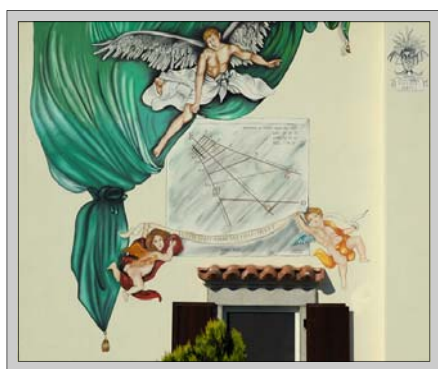

### MERIDIANA N° 1 CASA ELIGIO PONTEL - VIA ROSSINI 22 - AIELLO

AUTORE : **BRUNO SCLAUNICH** - VILLESSE (GO)

PROGETTO : “L'ALPINO E IL MULO”

MOTTO : “IN MONTAGNA S' IMPARA LA SOLIDARIETÀ”

L'ALPINO OFFRE NEL SUO CAPPELLO L'ACQUA PER IL MULO, FEDELE QUADRUPEDE PER IL TRASPORTO DEI MATERIALI IN ALTRA MONTAGNA. IL DIPINTO RIPRODUCE FEDELMENTE UN MONUMENTO SITUATO A BELLUNO E DEDICATO AL CORPO DEGLI ALPINI, AL QUALE IL PROPRIETARIO DELLA CASA HA FATTO PARTE. LO SPECCHIETTO POSTO IN ALTO SOPRA IL TETTO, RIFLETTE LA LUCE DEL SOLE SUL QUADRANTE, LA MACCHIA LUMINOSA INDICA L'ORA SOLARE DEL FUSO.

### MERIDIANA N° 2 CASA ENNIO DIPIAZZA - VIA MARCONI 117 - AIELLO

AUTORE : **LUIGI MIROLO** - UDINE

PROGETTO : “IL TEMPO A MOSAICO”

IL MAESTRO MOSAICISTA LUIGI MIROLO HA VOLUTO RIPRODURRE CON LE TESSERINE DA MOSAICO DUE STEMMI COMUNALI, QUELLO DI AIELLO E COMEGLIANS DA DOVE PROVENGONO LE ORIGINI DEL PROPRIETARIO DELLA CASA. NELLO STEMMA TROVIAMO ANCHE LA SEGA DEL FALEGNAME, ATTIVITA' SVOLTA DAL PROPRIETARIO FINO ALL'ETA' DELLA PENSIONE. I DUE SEGNI ZODIACALI DELL'

### MERIDIANA N° 3 CASA GISELLA SARDON - VIA MANZONI 3 - AIELLO

AUTRICE : **LUCIA PINAT (Lussie di Uanis)** - MORTEGLIANO (UD)

PROGETTO : “IL MULINO SARDON”

MOTTO : “TUTTO SCORRE”

IL MULINO SARDON CON I SUOI FABBRICATI TUTTORA ESISTENTI NELLA CAMPAGNA DI AIELLO E' UNO DEI QUATTRO ANTICHI MULINI DEL TERRITORIO, ATTIVO AD AIELLO FINO ALLA FINE DEGLI ANNI VENTI. OGGI I LONTANI EREDI HANNO VOLUTO RICORDARE L'ANTICO MESTIERE DELLA FAMIGLIA RIPRODUCENDO IL MULINO SULLA PROPRIA CASA COM'ERA POCHI ANNI PRIMA DELLA SUA CHIUSURA. IL QUADRANTE SOLARE A RIFLESSIONE CON LE SUE LINEE ORARIE E CALENDARIALI AVVOLGE IL MULINO NELLA MAGLIA DEL TEMPO.